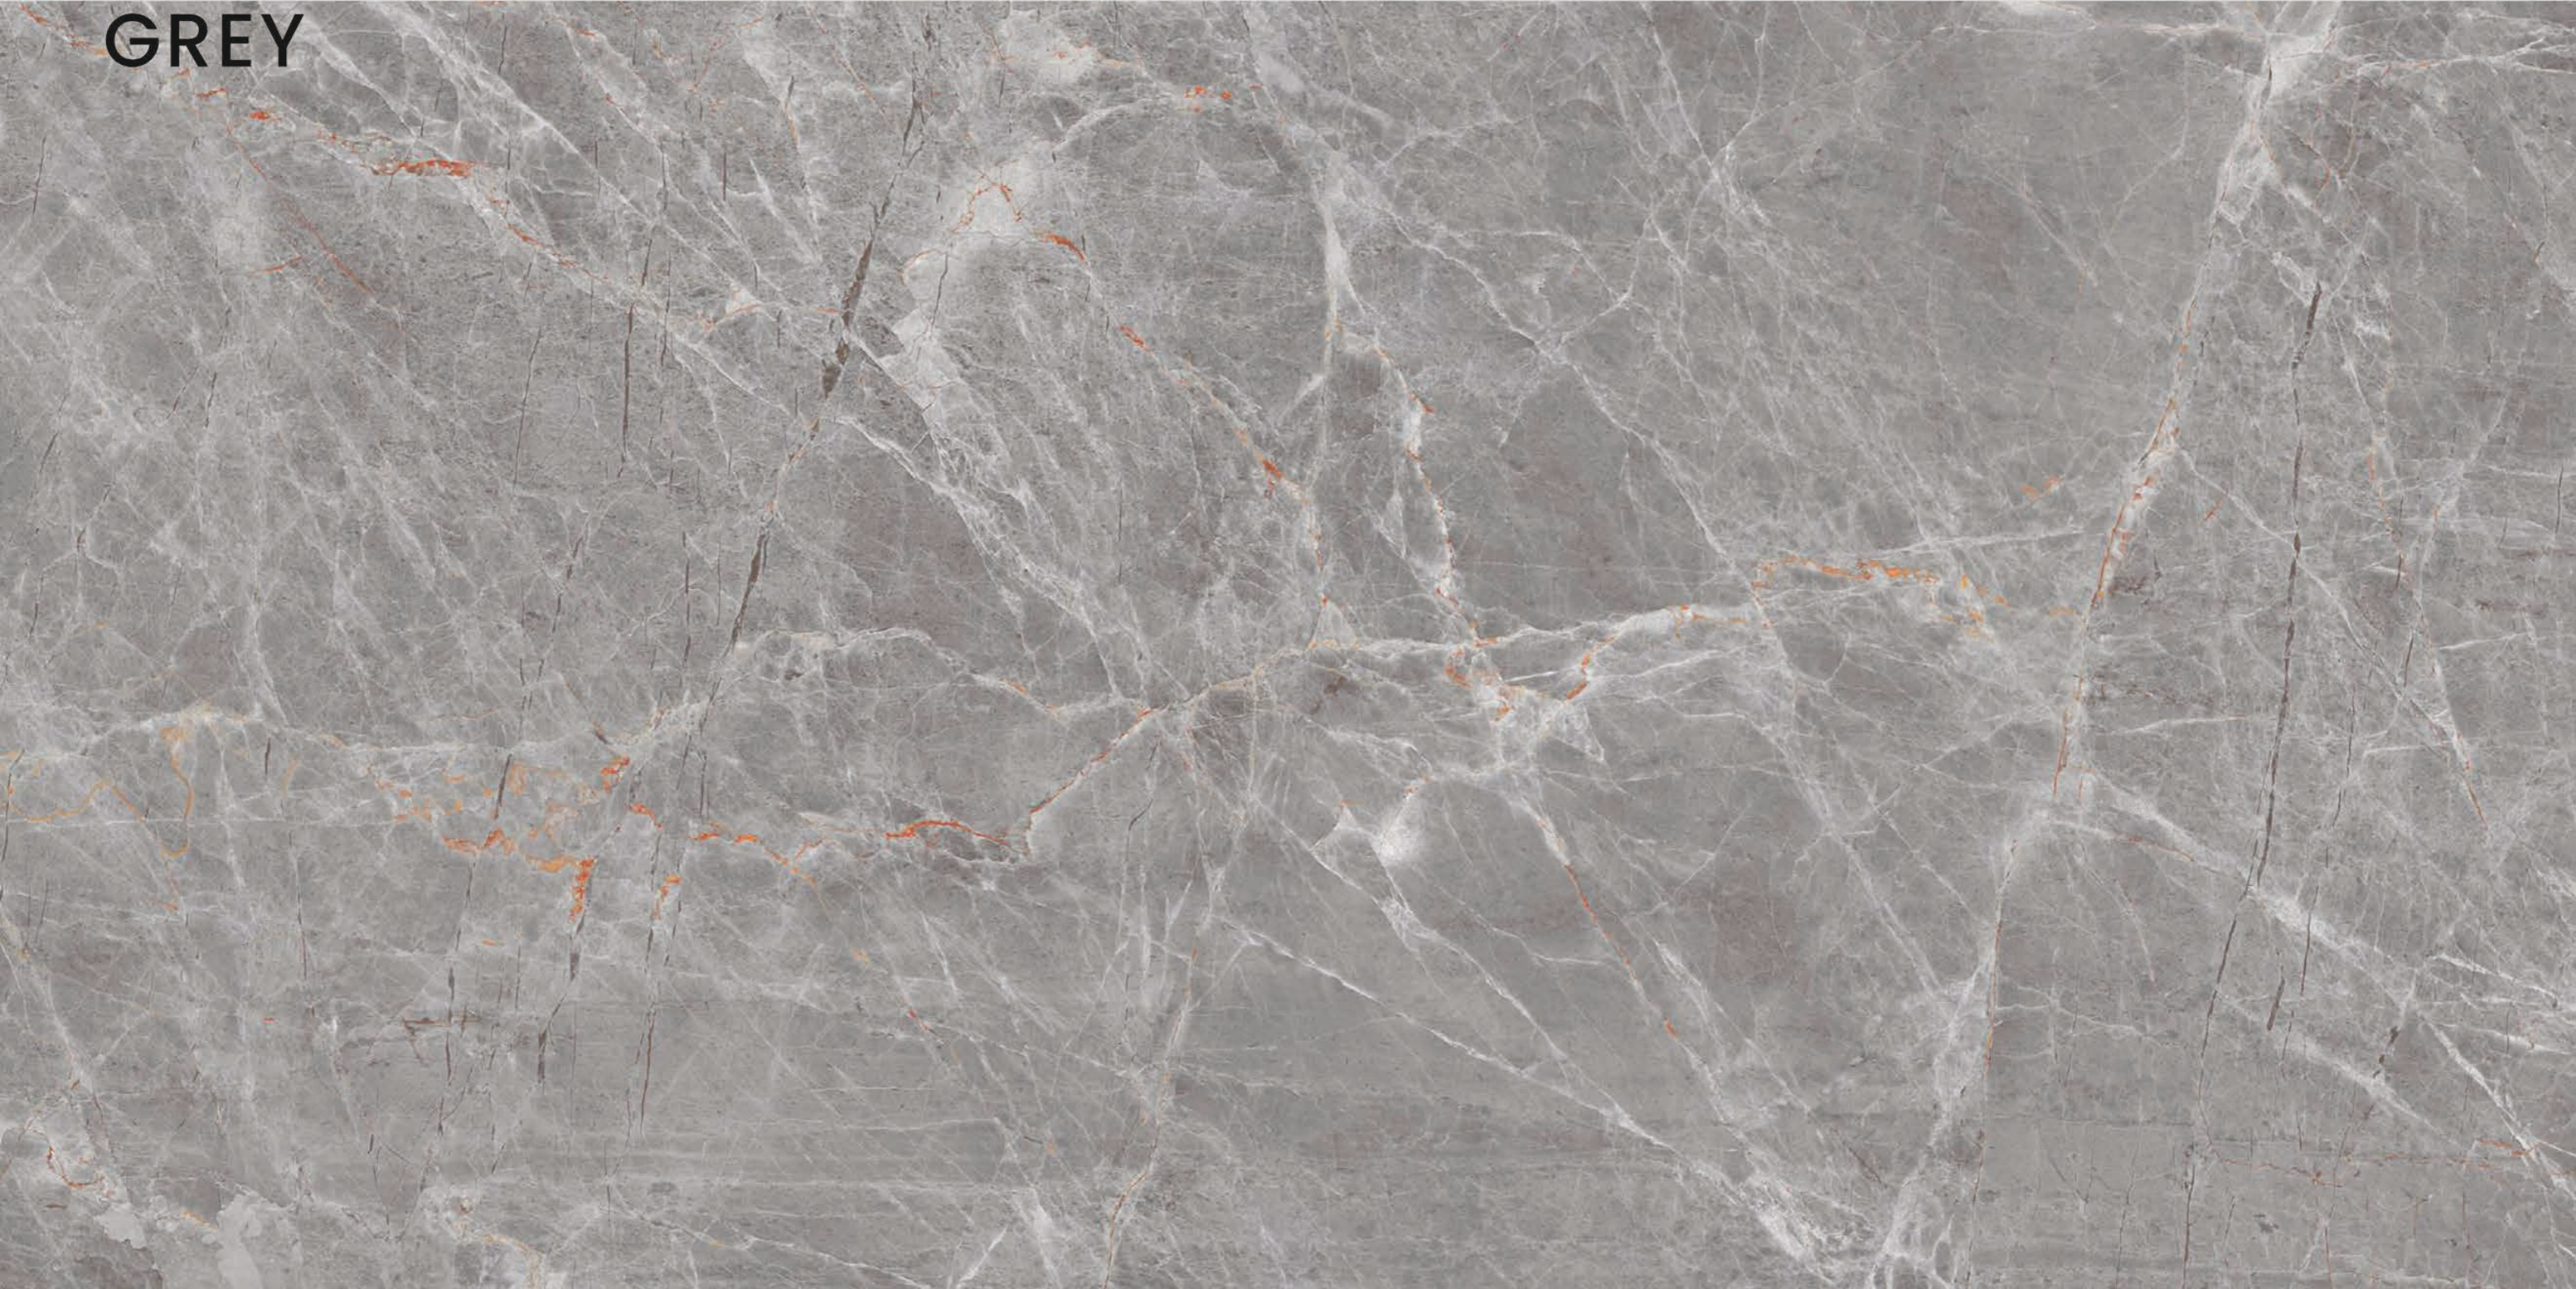

1032

AQUA

**1032  
AQUA**

SIZE  
600x  
1200MM

Series  
GLOSSY

Random  
03

**1032**  
**GREY**

**1032  
GREY**