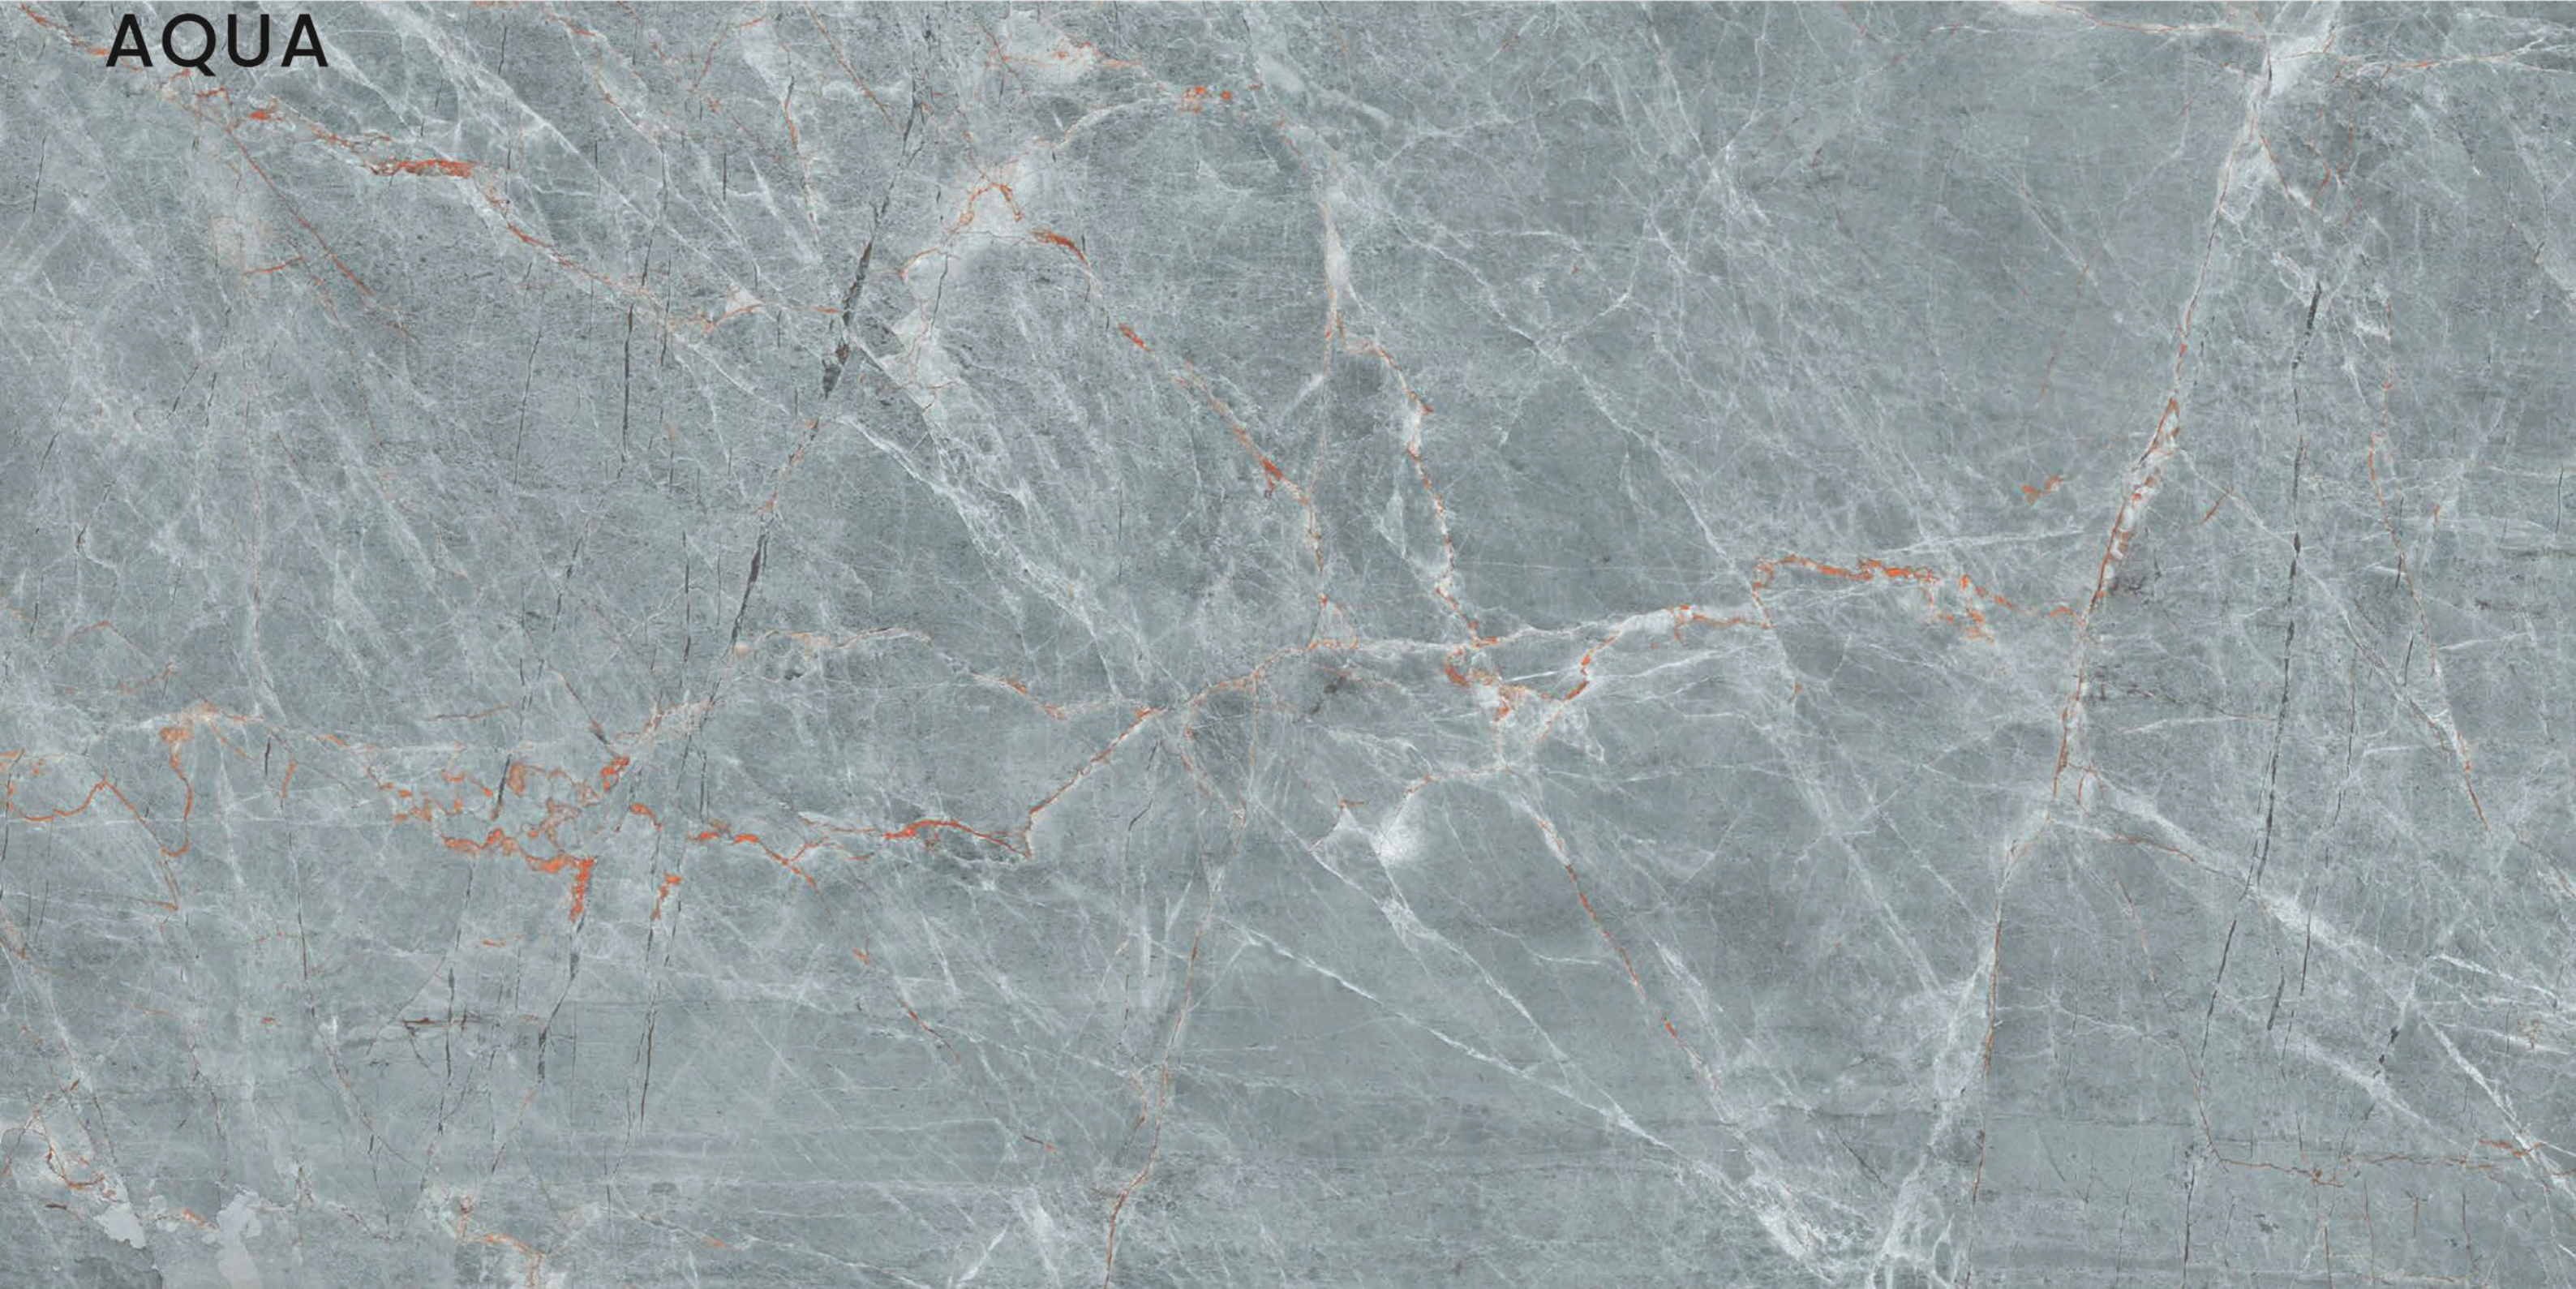

1032

AQUA

**1032  
AQUA**

SIZE  
600x  
1200MM

Series  
GLOSSY

Random  
03

**1032**  
**GREY**

**1032  
GREY**