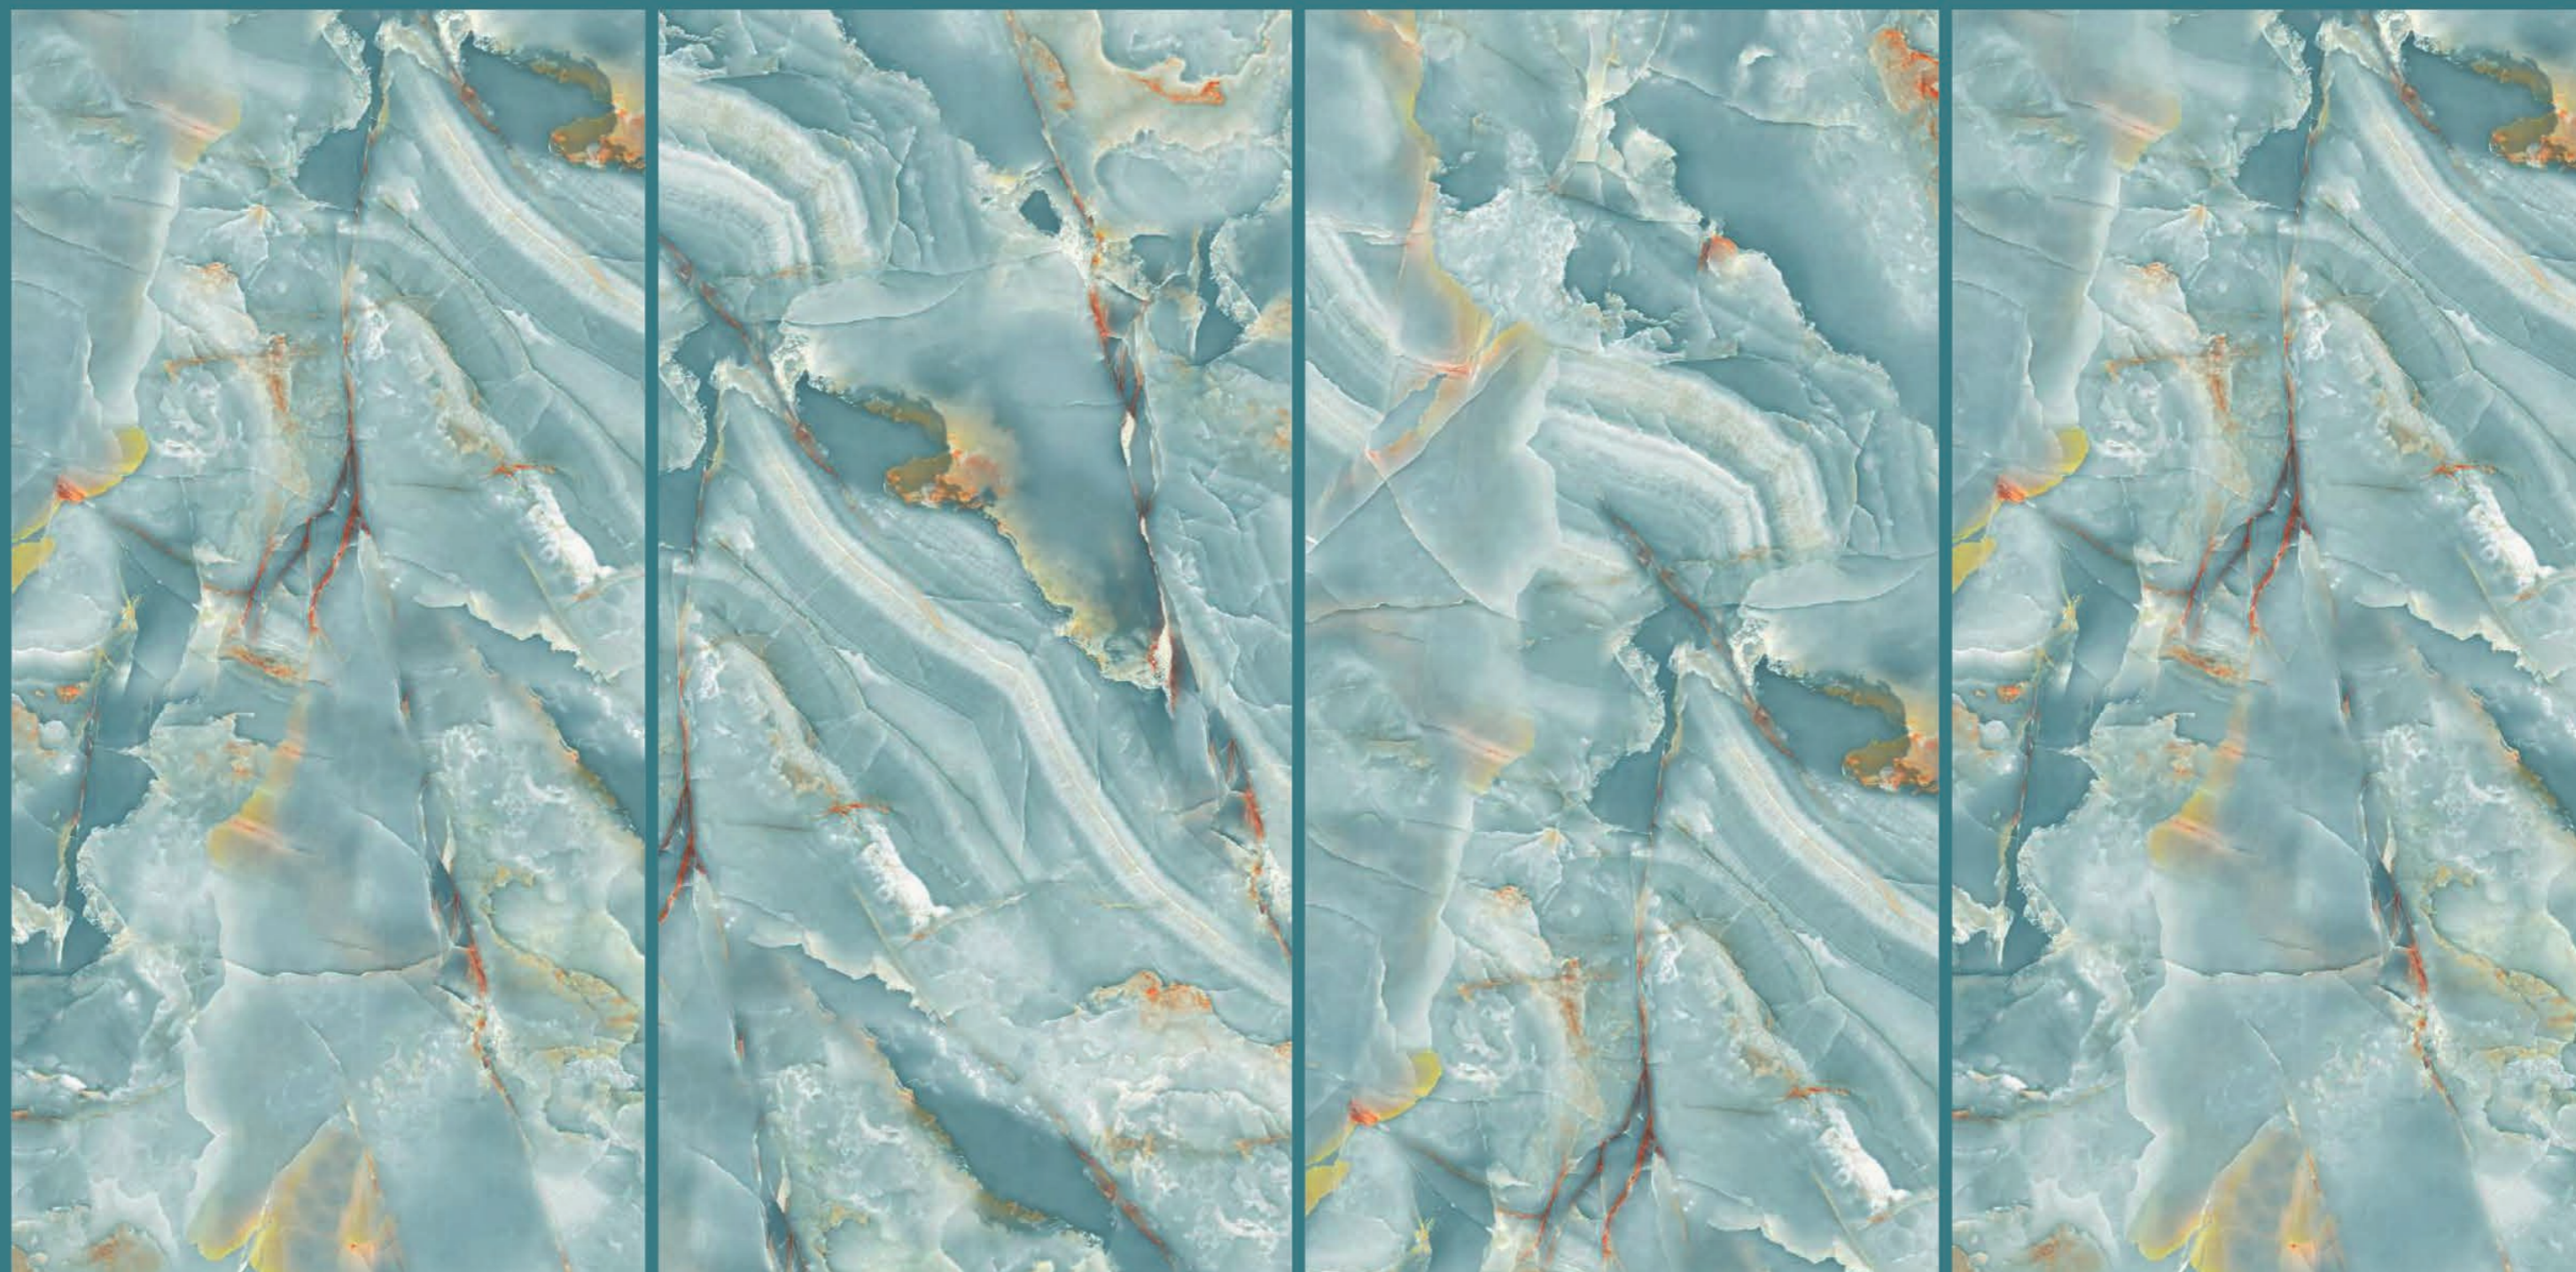

1006
TIEEN

SIZE
600x
1200MM

Series
GLOSSY

Random
03