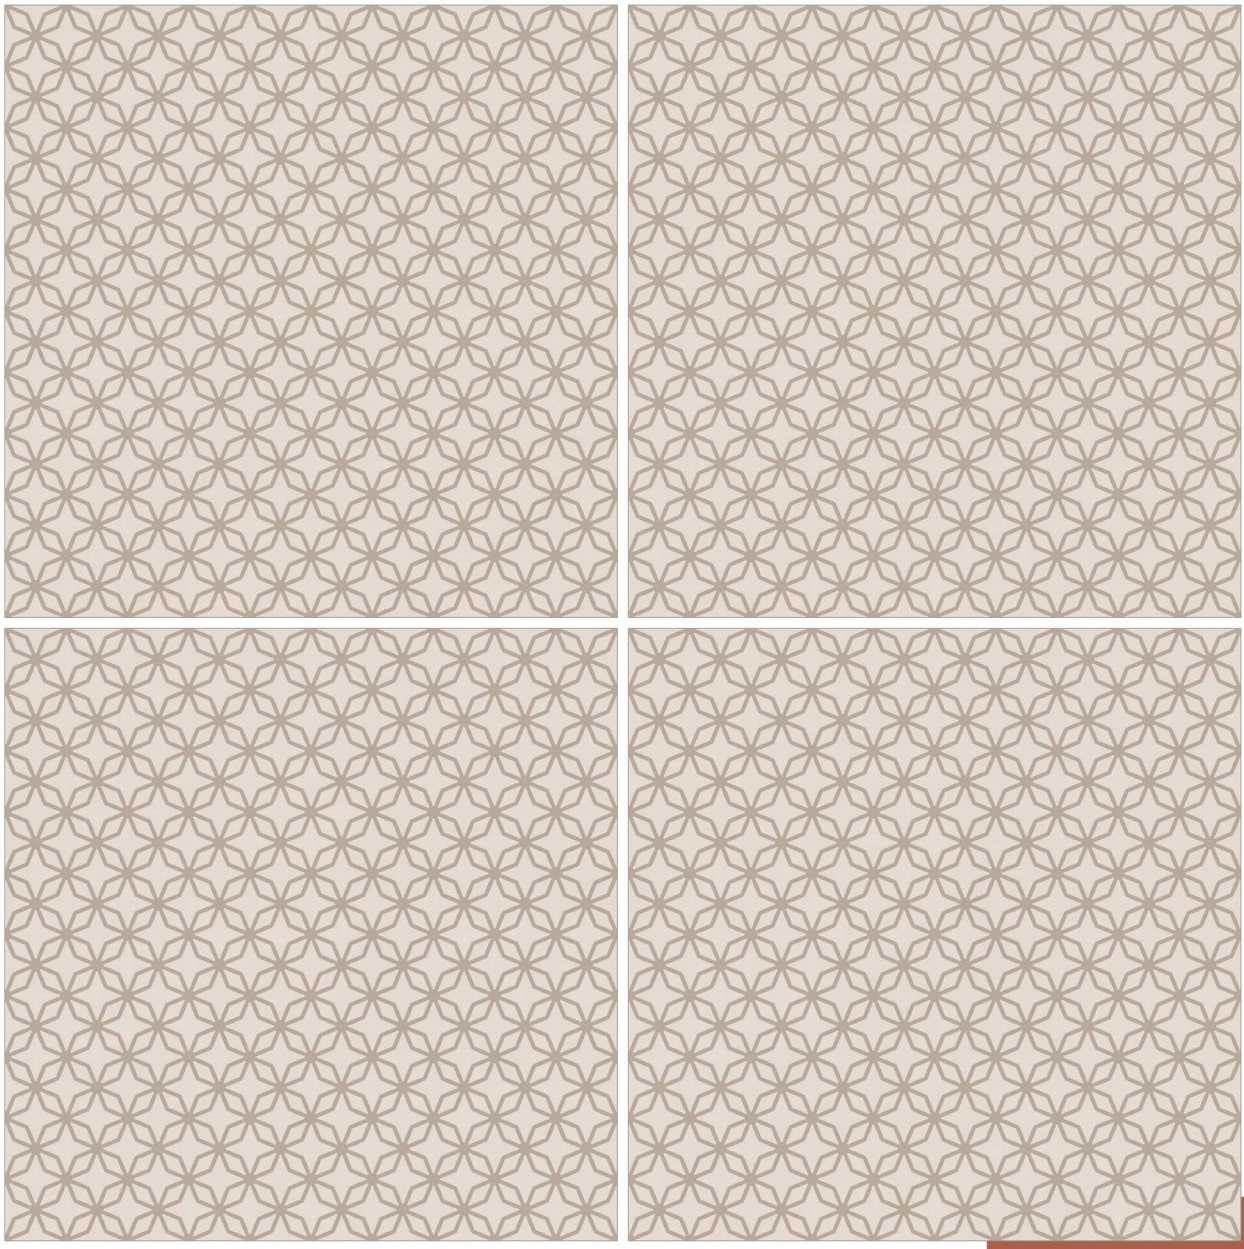

TURQ
NATURAL

RUG
COLLECTION

600x
600mm

Matt
Finish

TURQ
BASE

TURQ BASE

RUG
COLLECTION

600x
600mm