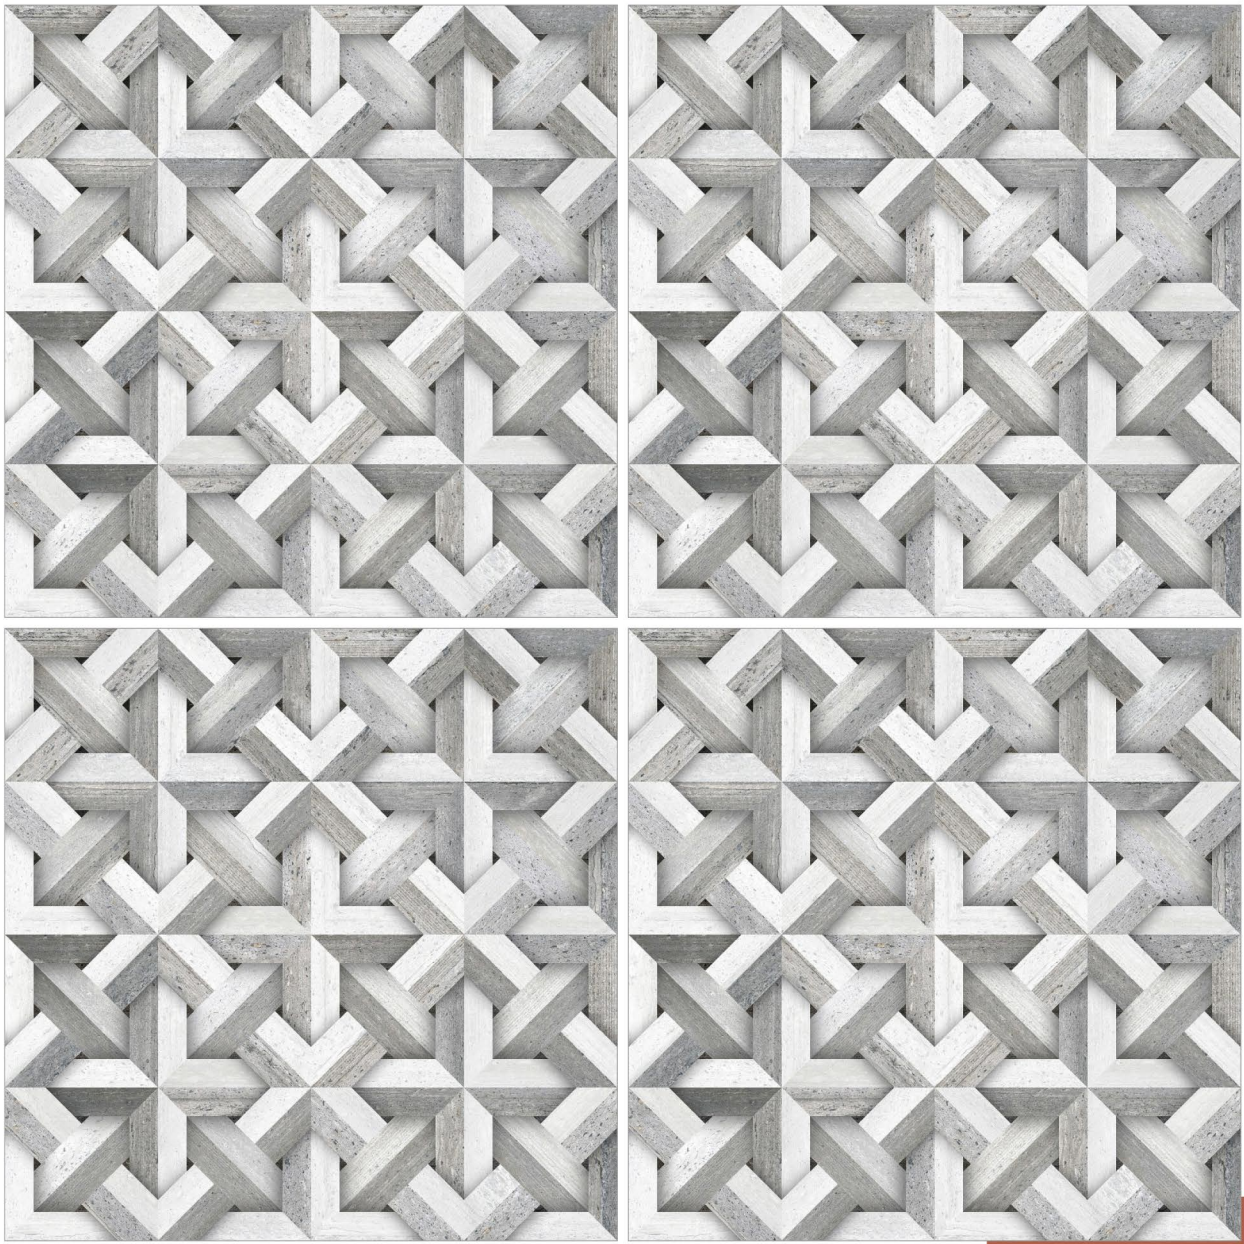

**RITZ
LIGHT**

SPIGA

RUG
COLLECTION

600x
600mm

Matt
Finish

TRAVERT
GREY

RUG
COLLECTION

600x
600mm