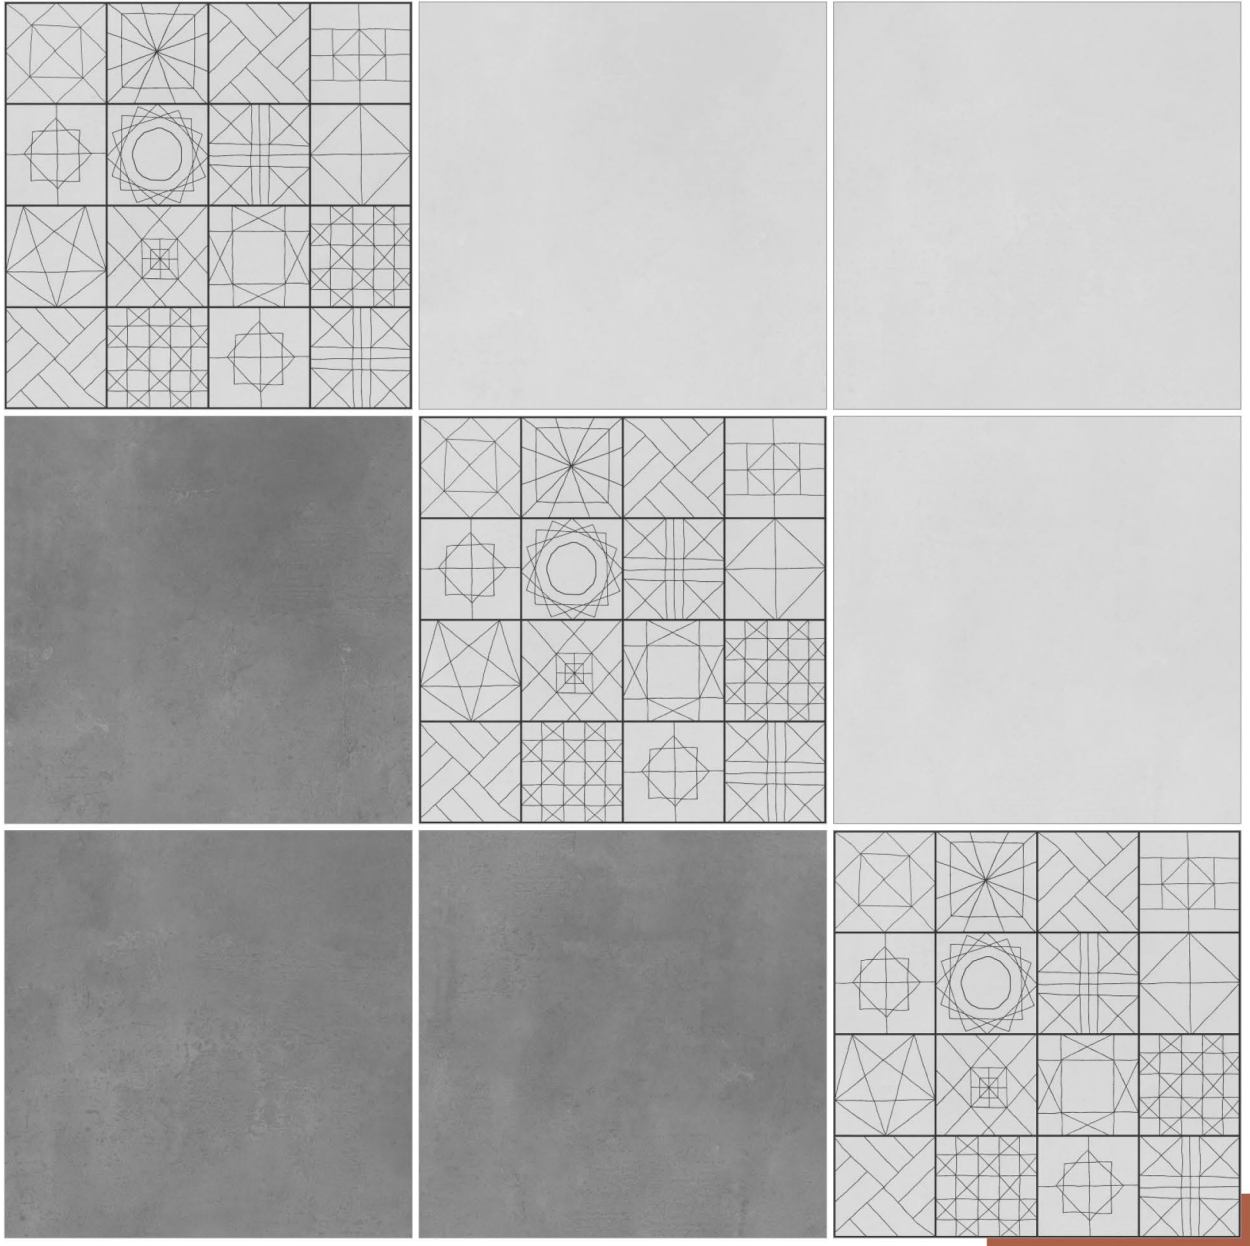

RUG
COLLECTION

**600x
600mm**

**Matt
Finish**