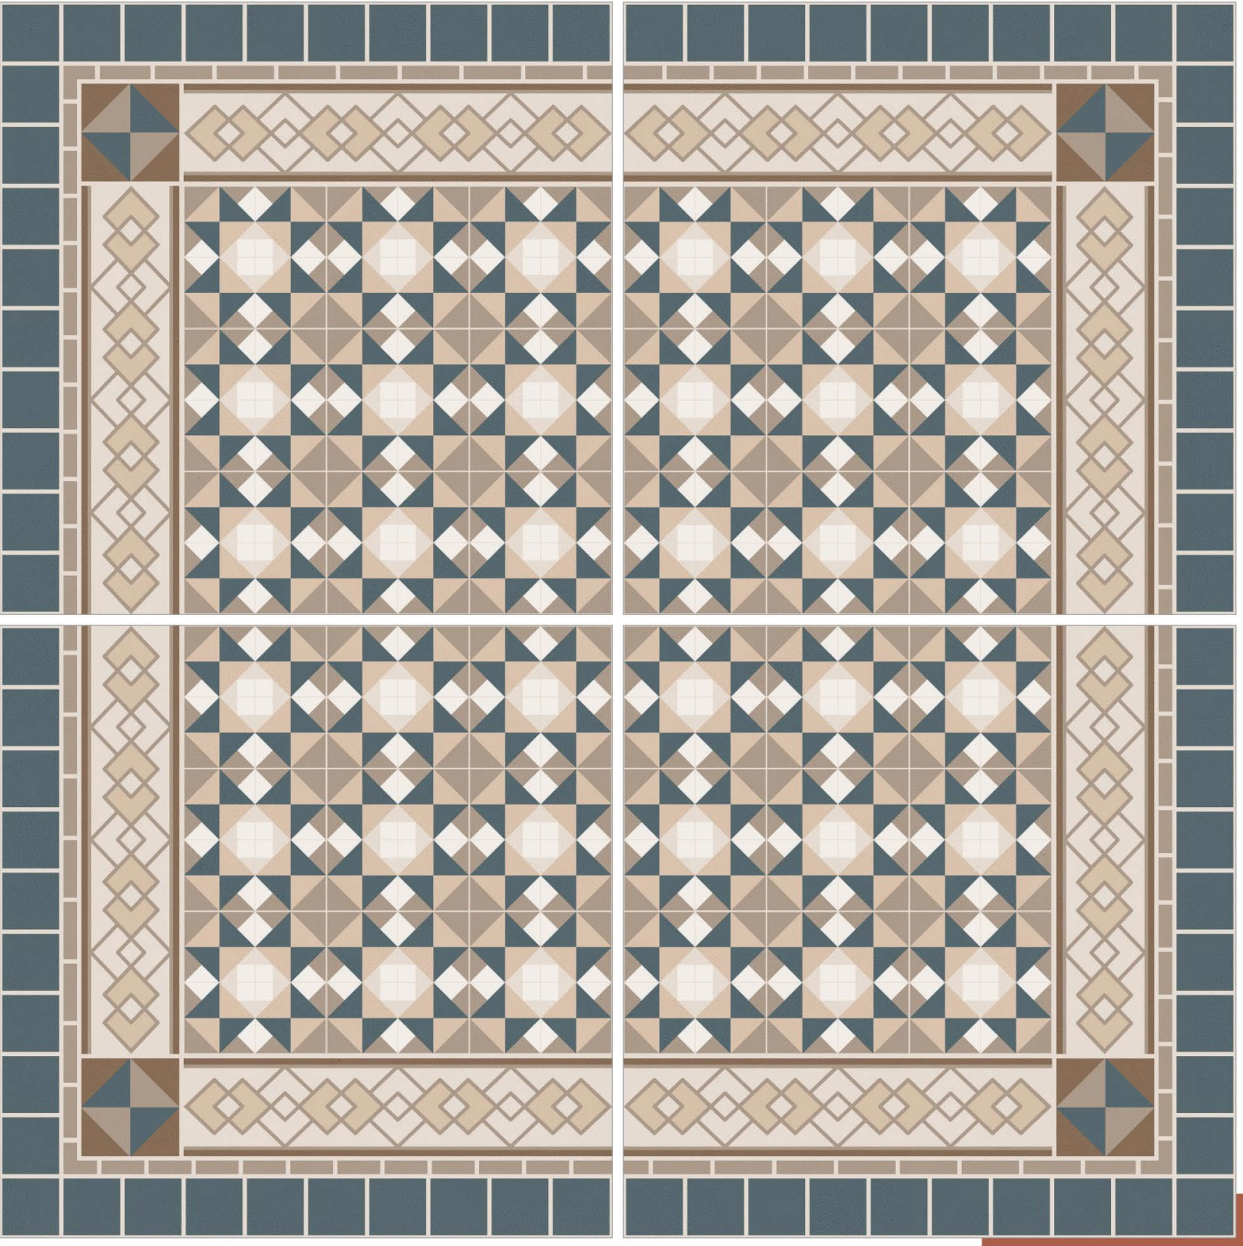

TURQ
NATURAL

RUG
COLLECTION

600x
600mm

Matt
Finish

TURQ
BASE

TURQ BASE

RUG
COLLECTION

600x
600mm