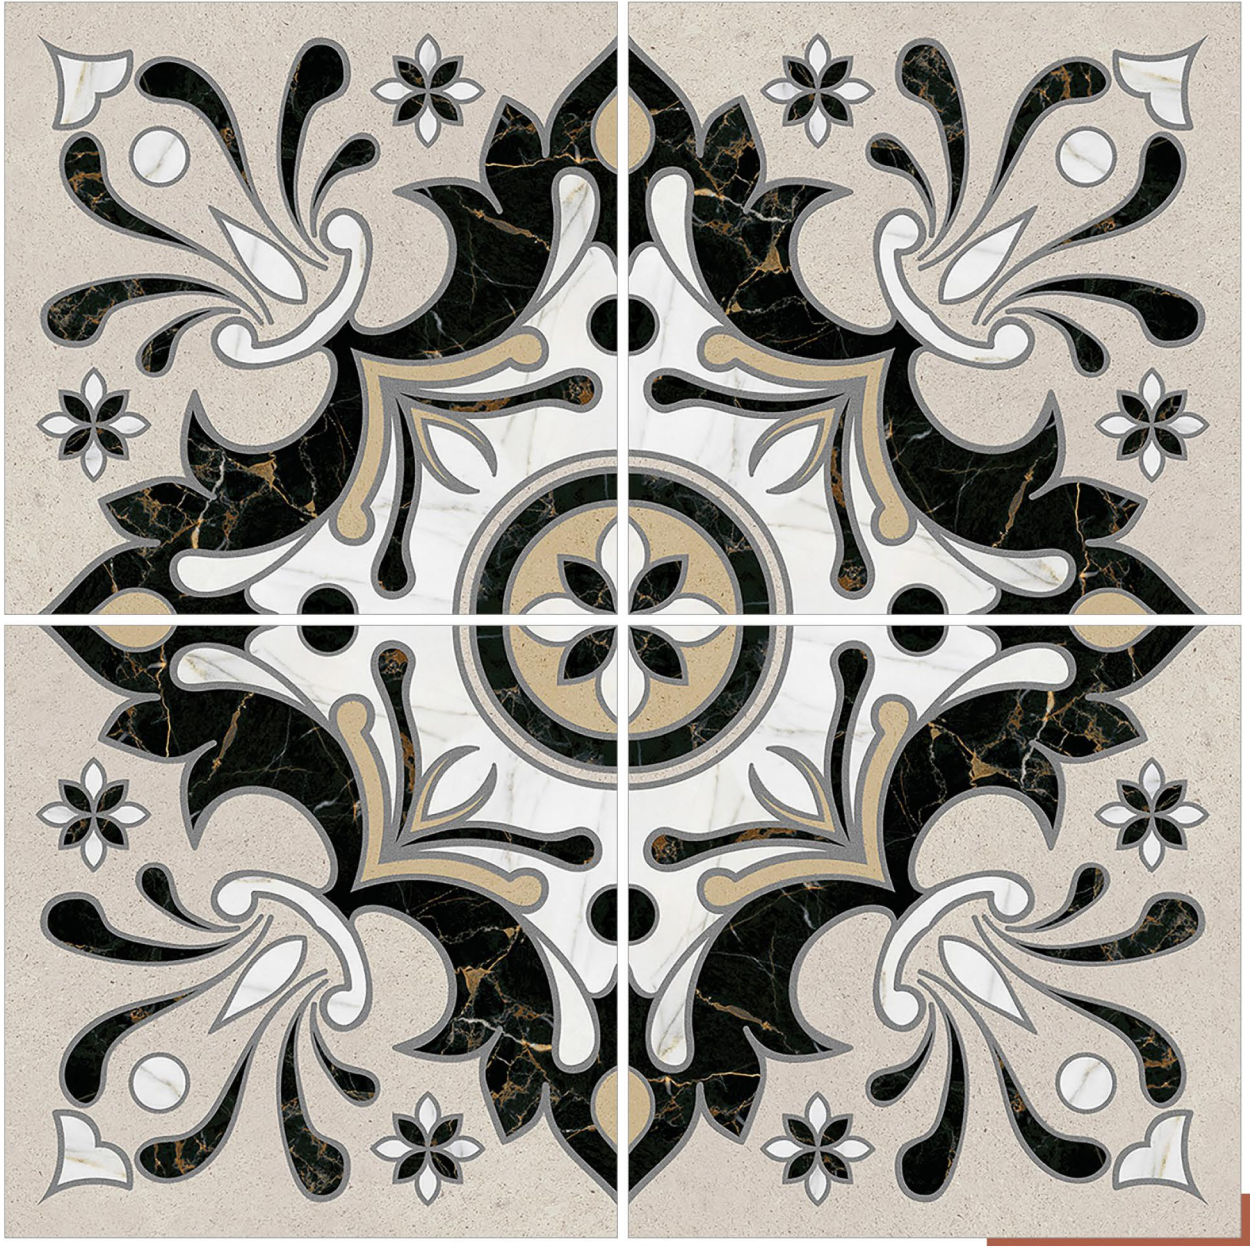

RUG
COLLECTION

600x
600mm

Matt
Finish

PROVENZAL
NACAR