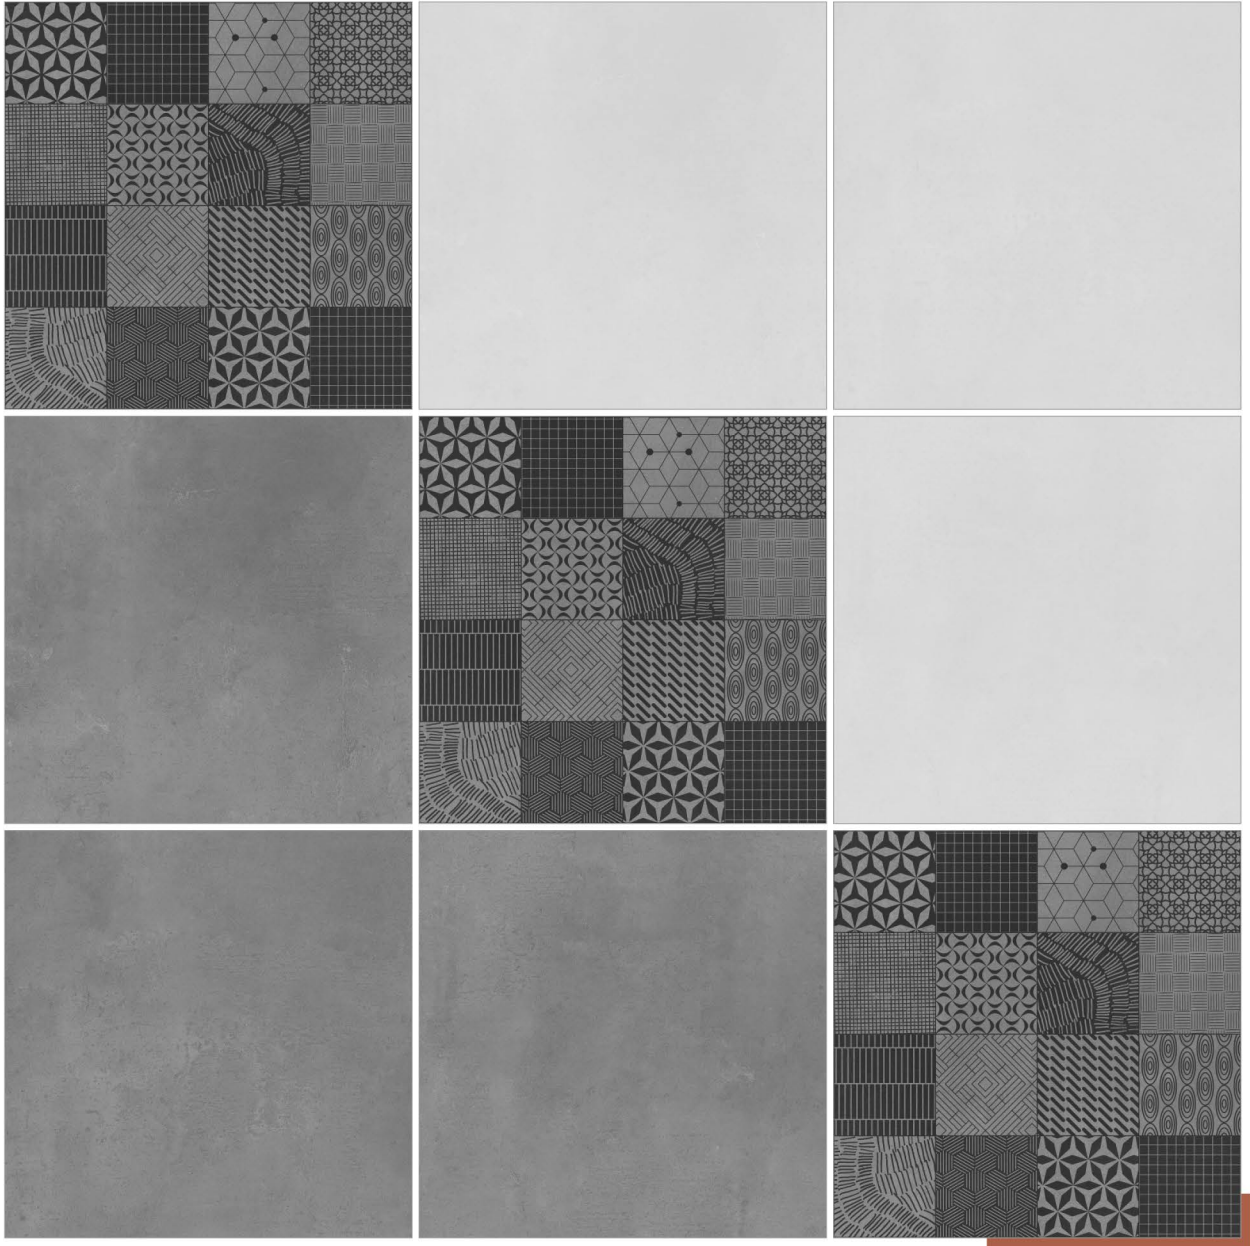

600x
600mm

Matt
Finish

**RITZ
DARK**

**ROUND
COAL**

**RITZ
LIGHT**

RUG
COLLECTION

**600x
600mm**

**Matt
Finish**