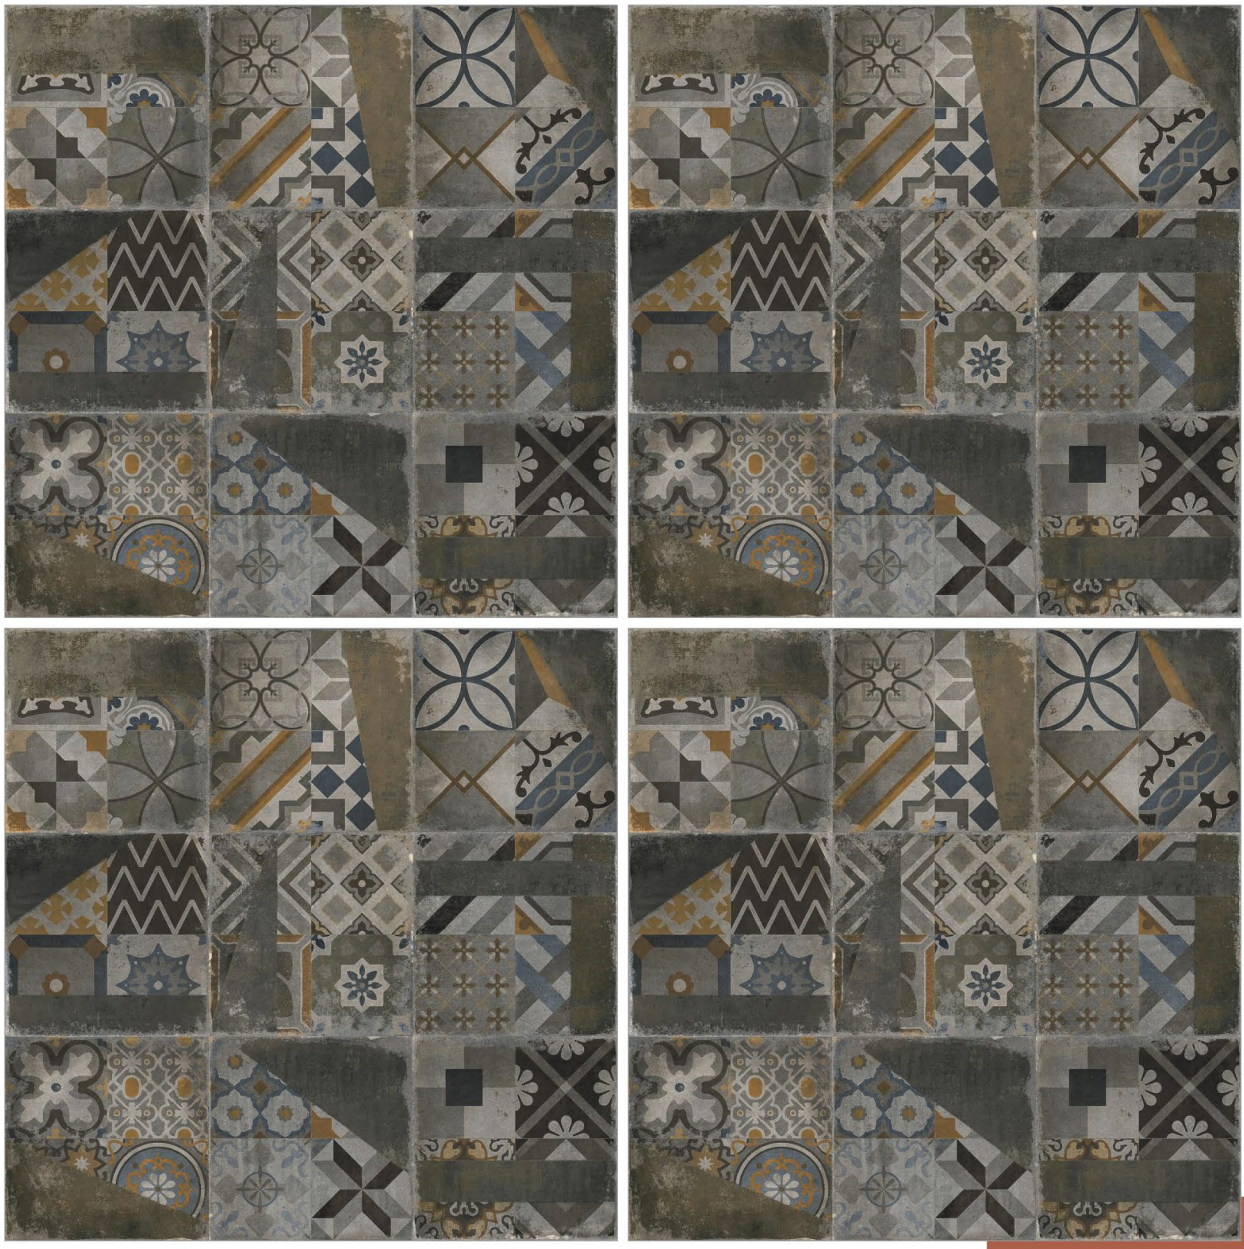

Matt
Finish

ULTR
CHARCOAL

RUG
COLLECTION

**600x
600mm**

**Matt
Finish**

**ULTER
IPSUM**

RUG
COLLECTION

**600x
600mm**