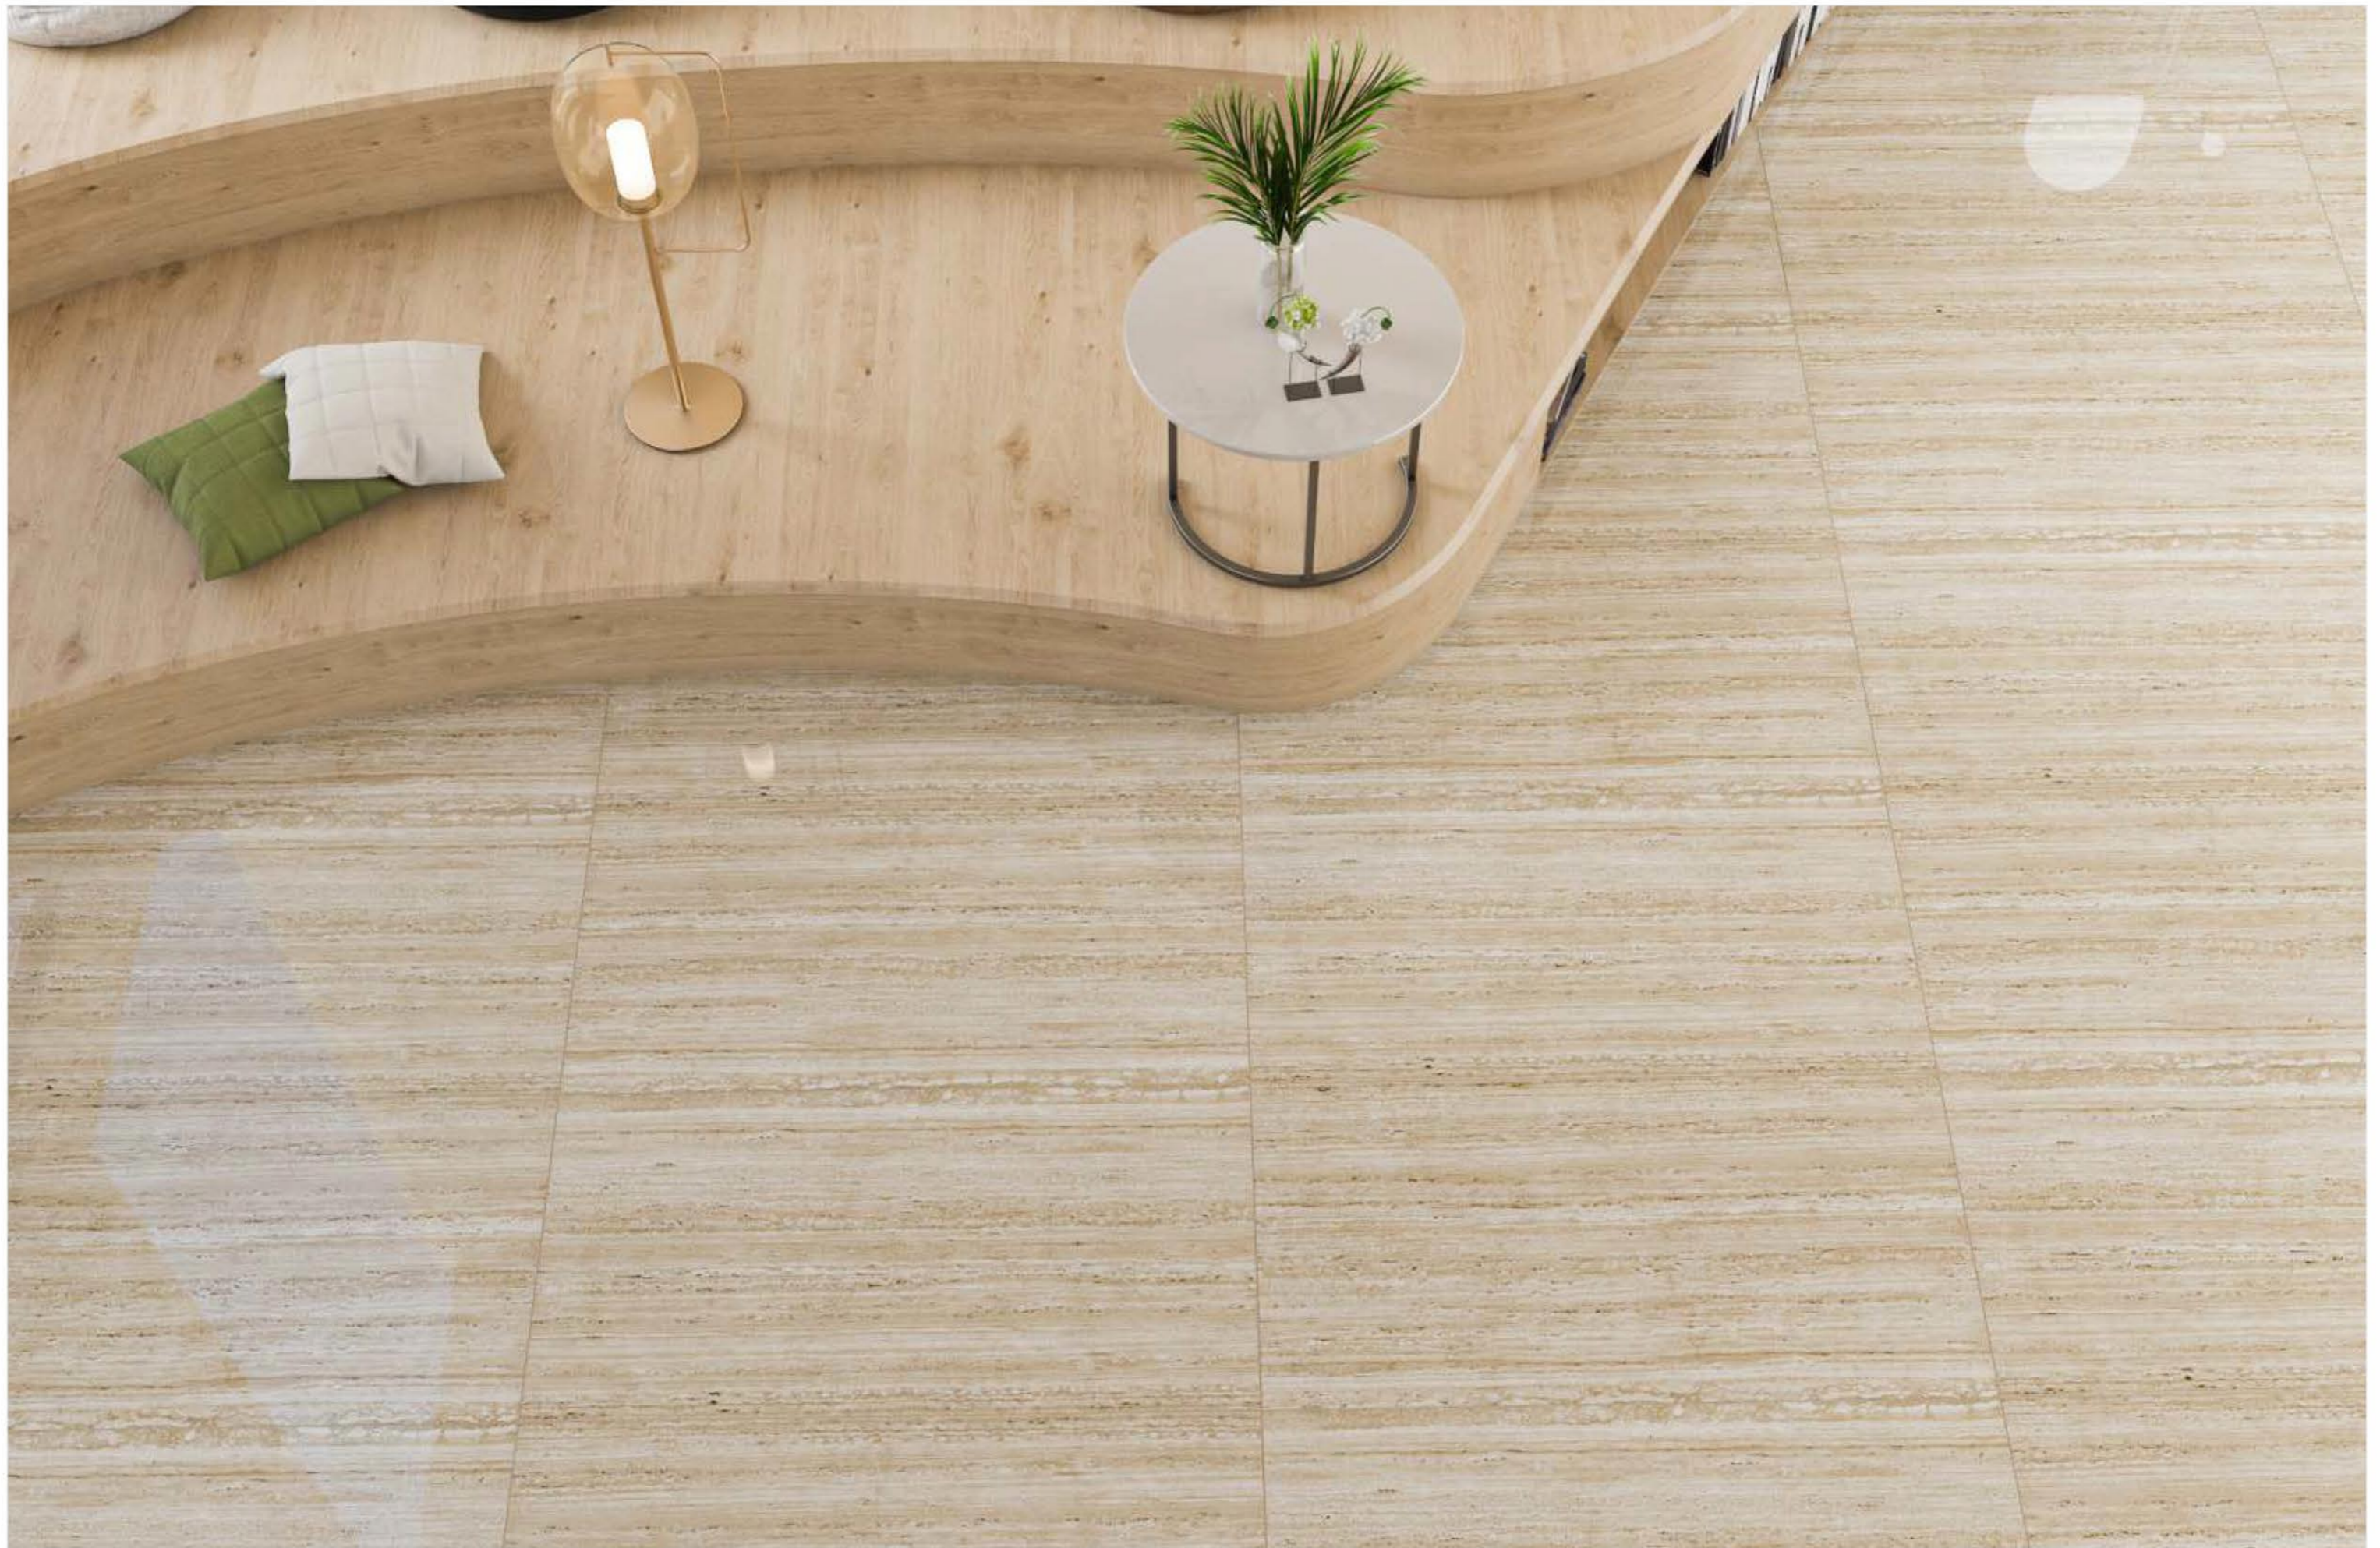

TRAVERTINO MARVIE

TRAVERTINO
NOCE

TRAVERTINO NOCE

SIZE
600x
1200MM

Series
GLOSSY

Random
03

TRAVERTINO NOCE

TURKISH NERO
SHADOW