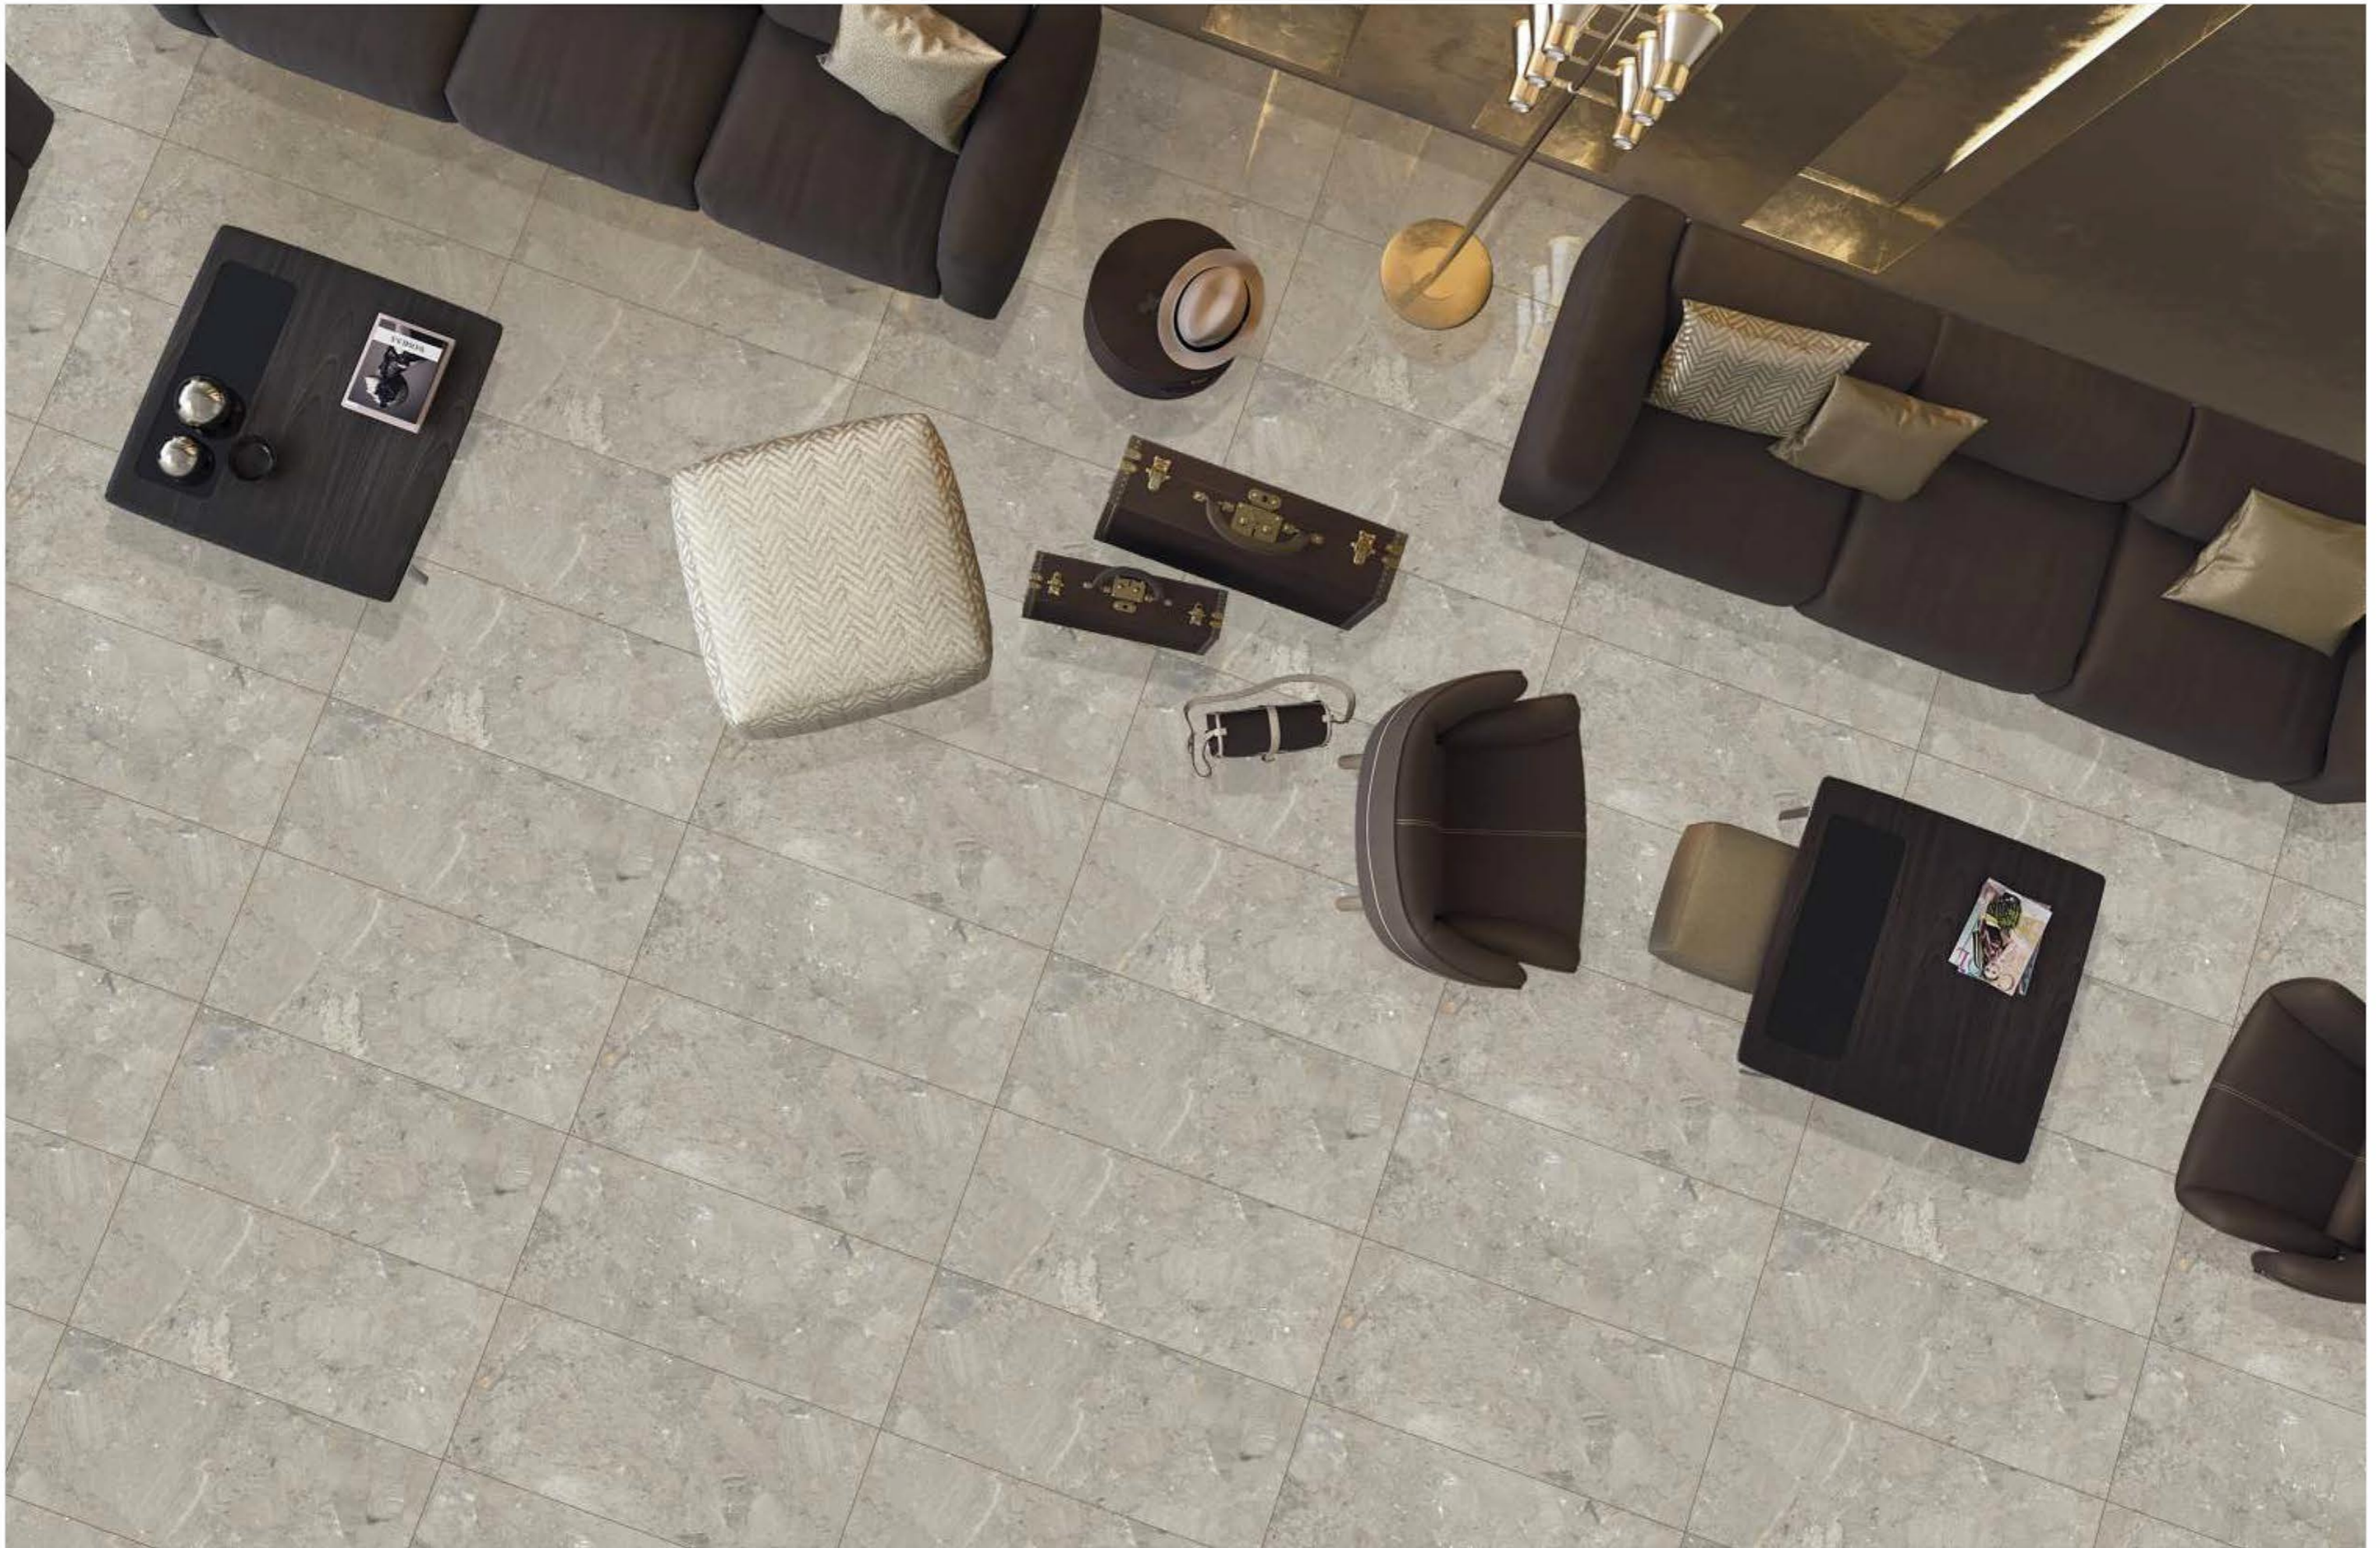

Random
03

NATURAL ARMENIA

NEXO
SLATE

NEXO SLATE

SIZE
600x
1200MM

Series
GLOSSY

Random
04

NEXO SLATE